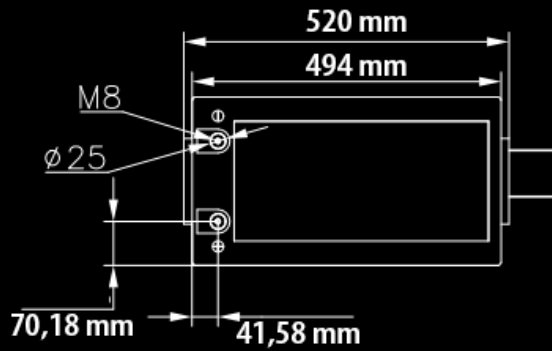

LIX150-BS & LIX200-BS

LIX300-BS