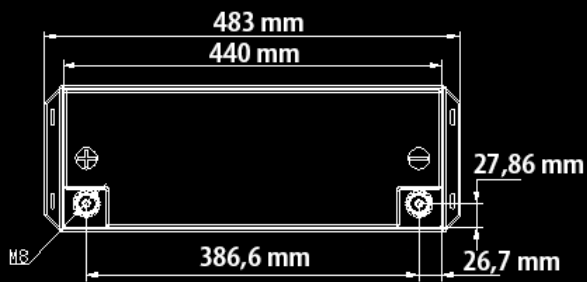

LIX150-BS & LIX200-BS