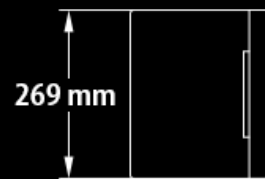

LIX150-BS & LIX200-BS

LIX300-BS